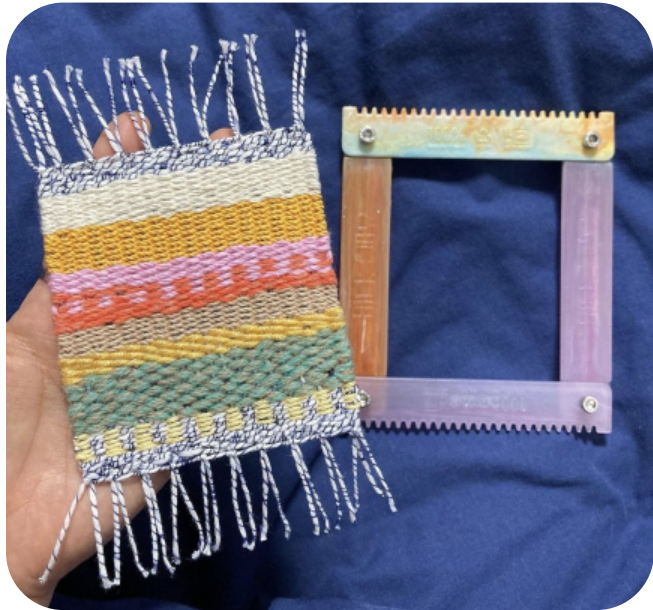

5. 직조_티코스터

#직조 #날실 #씨실 #타피스트리
#니나노 #ninano.atelier

- 일시 : 23년 09월 14일 (목)
- 시간 : 19시부터
- 장소 : 공유공간이음줄(장류로 226)
- 인원 : 8명

문의

전화 063-653-2333

문자 010-2734-8142

이메일 soso1903@naver.com

순창청년 원데이 클래스

협동조합 소소한방아실