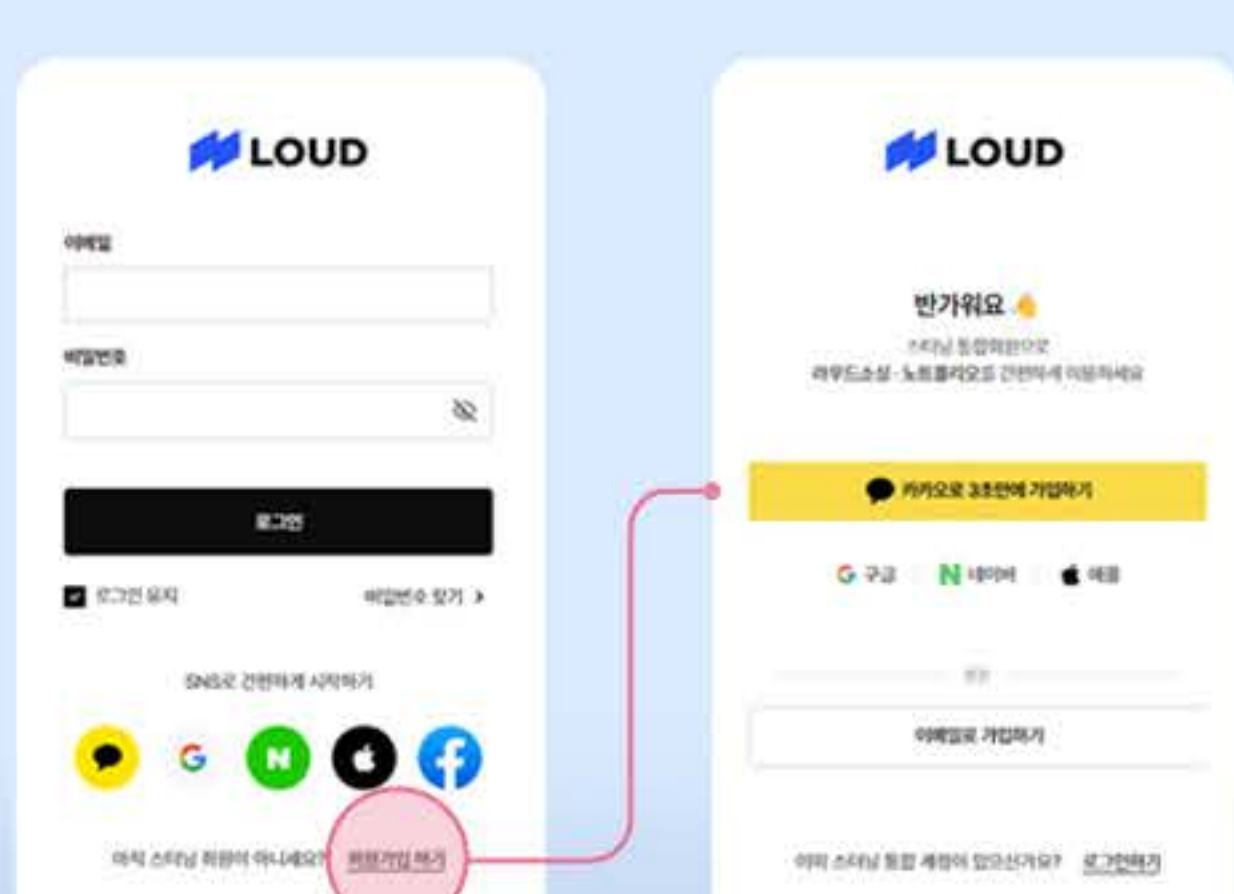

제6회 교육 공공데이터 분석활용대회

참가방법 안내

회원가입하기

대회에 참여하기 위해서는 참여 플랫폼 '라우드소싱' 회원가입이 필요합니다. '전문가 회원'으로 가입해주세요!

1

라우드소싱 홈페이지 우측상단 로그인/회원가입 클릭

2

SNS 간편 가입, 혹은 이메일로 가입합니다

3

'전문가' 타입으로 가입 필수! 회원가입을 완료합니다

대회참가하기

참여페이지 내 자격요건, 주제, 유의사항 및 첨부 파일을 꼼꼼하게 확인하고 출품작을 업로드해주세요

1

회원가입/로그인 후 콘테스트 참여하기 버튼을 클릭

2

제목은 '참여합니다'로 작성합니다
파일 업로드를 클릭하여 업로드 후 우측 하단에 '계속' 클릭